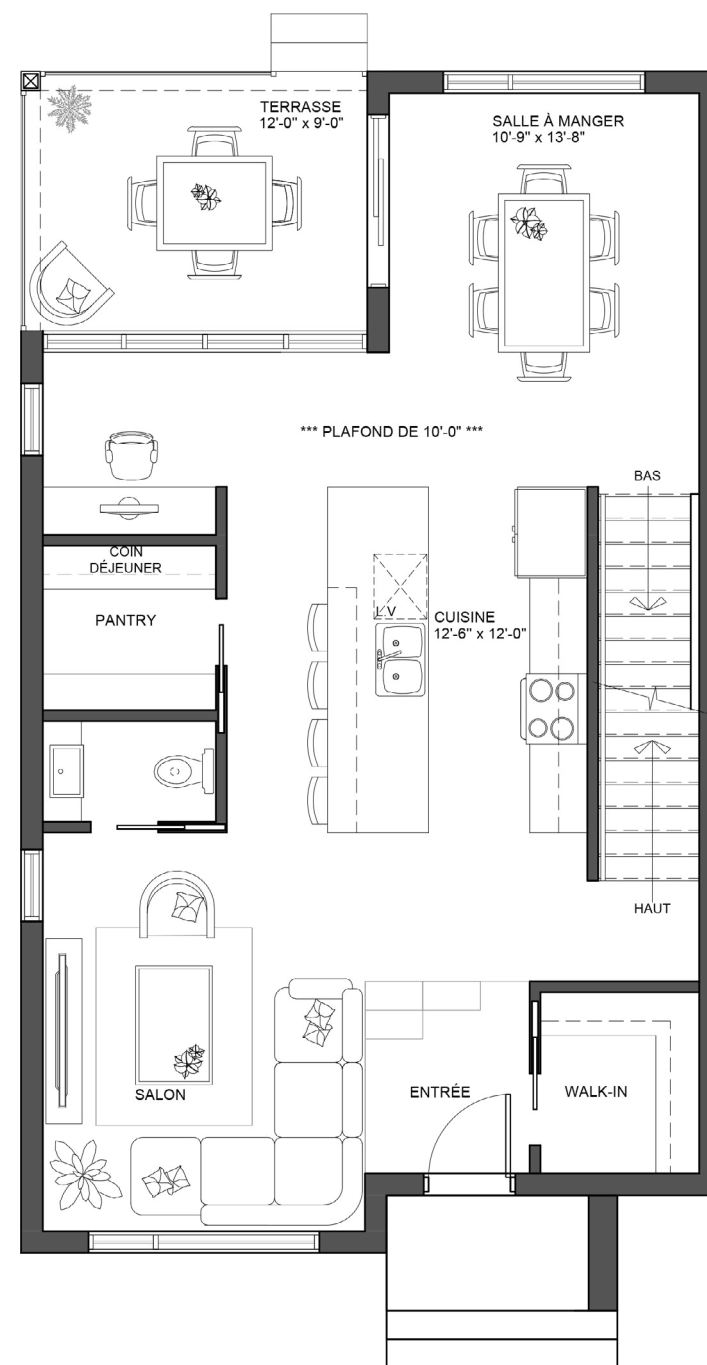

LES SUITES LE GENDRE

Ce projet de résidences construites sur des lots indépendants l'un de l'autre deviendra l'un des plus rares et uniques de la ville. Vie de quartier et mobilité urbaine s'accorderont magnifiquement.

Sous-sol

Rez-de-chaussée

Étage

LA SUITE
WILLIAM

A