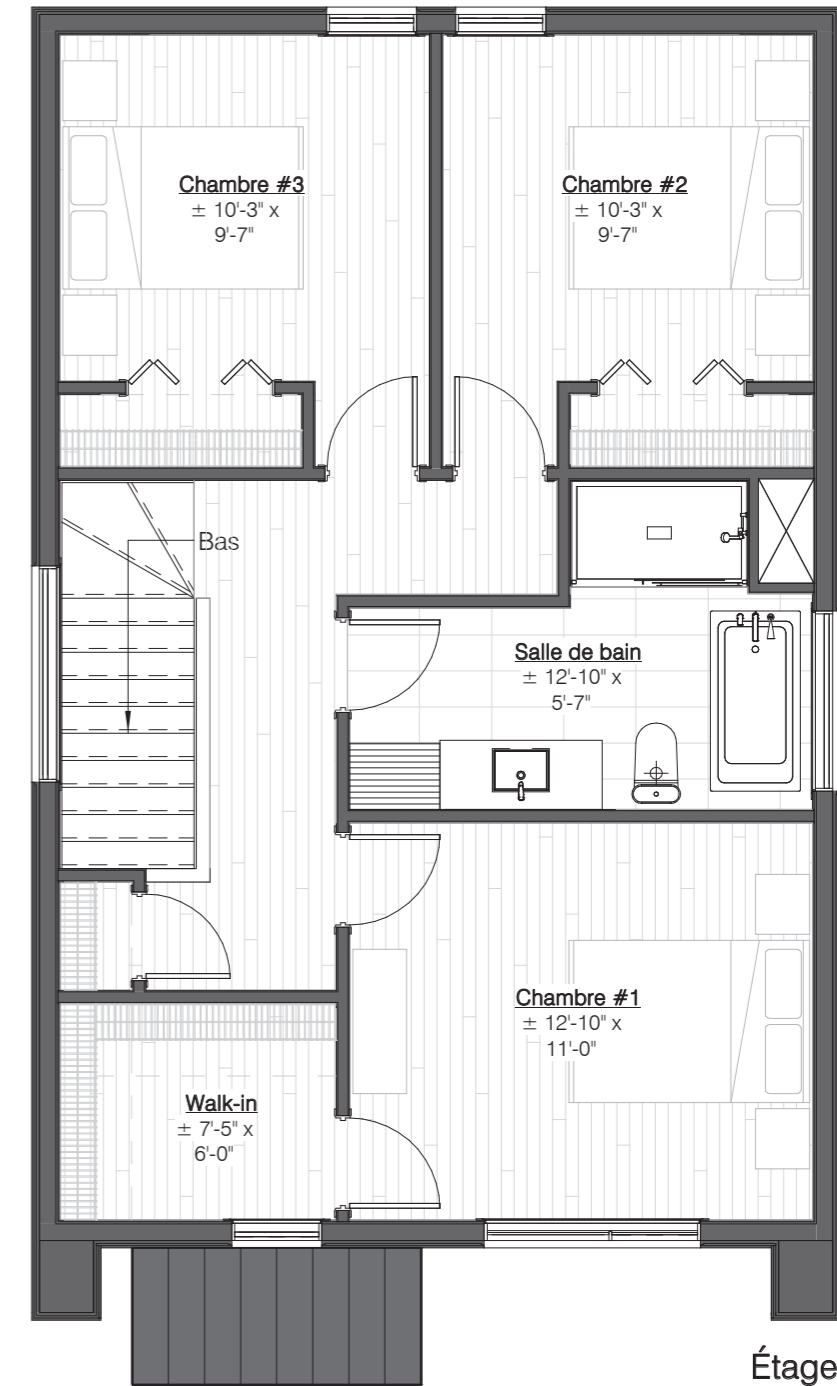

Havre
DES ETCHEMINS

Havre des Etchemins | Lac-Etchemin

Nouveau quartier résidentiel

Cottage 22' x 34'

30 juin 2021

Représentation artistique à titre informatif seulement.

PLANS ET MATÉRIEL PROMOTIONNEL

Toutes les images, les dessins, les plans et esquisses fournis ou mis à votre disposition par le vendeur, incluant sans restriction, ceux compris dans tout matériel et document promotionnels ou de marketing ainsi que ceux présentés en ligne sont de nature conceptuelle et constituent des rendus artistiques. Ils ne lient pas contractuellement le vendeur, et le vendeur n'a aucune obligation quelconque de compléter le projet ou toute partie de celui-ci, en conformité avec ceux-ci. Tous les plans présentés sont à titre indicatif seulement.