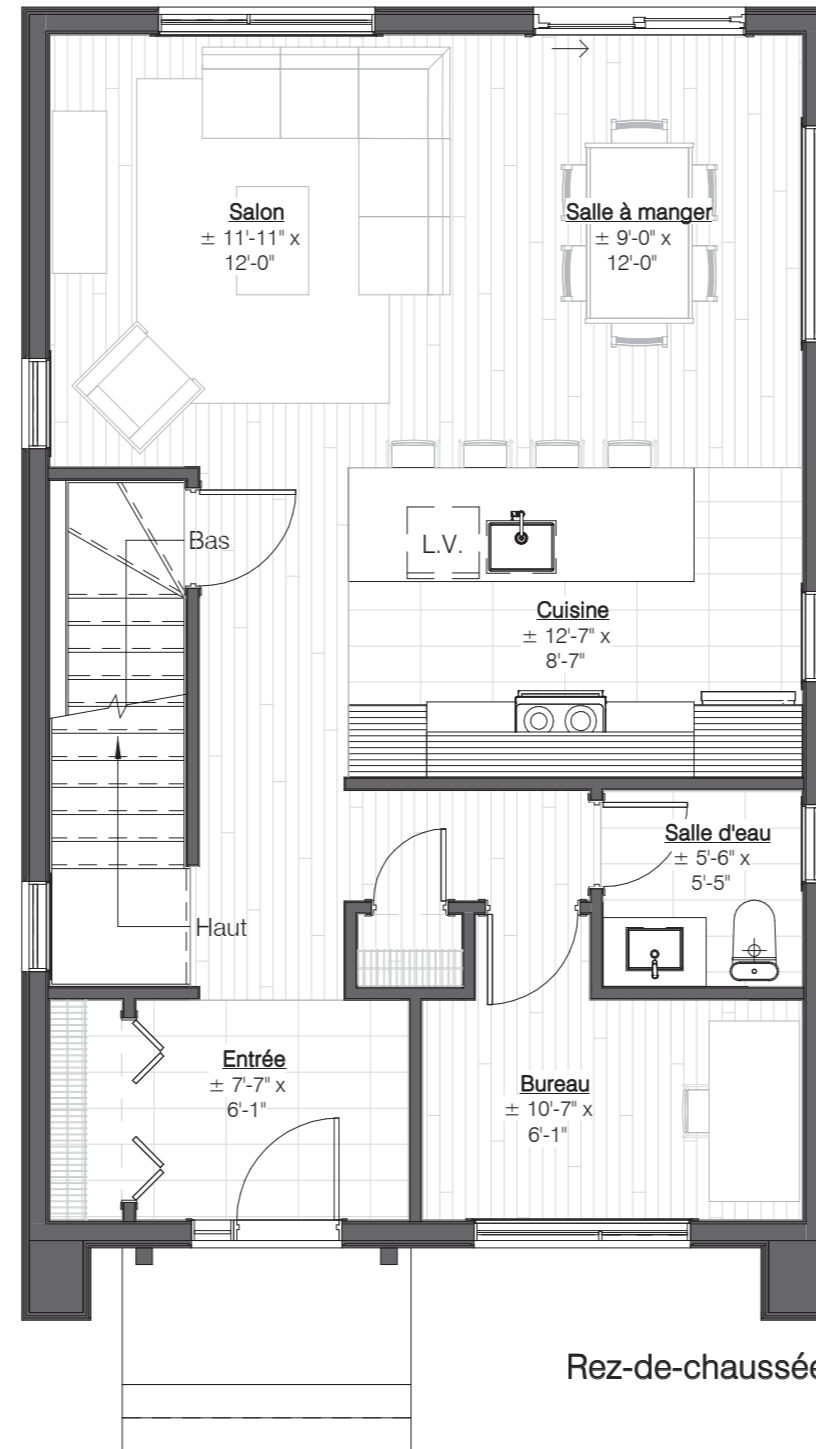

Havre
DES ETCHEMINS

Havre des Etchemins | Lac-Etchemin

Nouveau quartier résidentiel

Cottage 22' x 34'

30 juin 2021

Représentation artistique à titre informatif seulement.

PLANS ET MATÉRIEL PROMOTIONNEL

Toutes les images, les dessins, les plans et esquisses fournis ou mis à votre disposition par le vendeur, incluant sans restriction, ceux compris dans tout matériel et document promotionnels ou de marketing ainsi que ceux présentés en ligne sont de nature conceptuelle et constituent des rendus artistiques. Ils ne lient pas contractuellement le vendeur, et le vendeur n'a aucune obligation quelconque de compléter le projet ou toute partie de celui-ci, en conformité avec ceux-ci. Tous les plans présentés sont à titre indicatif seulement.